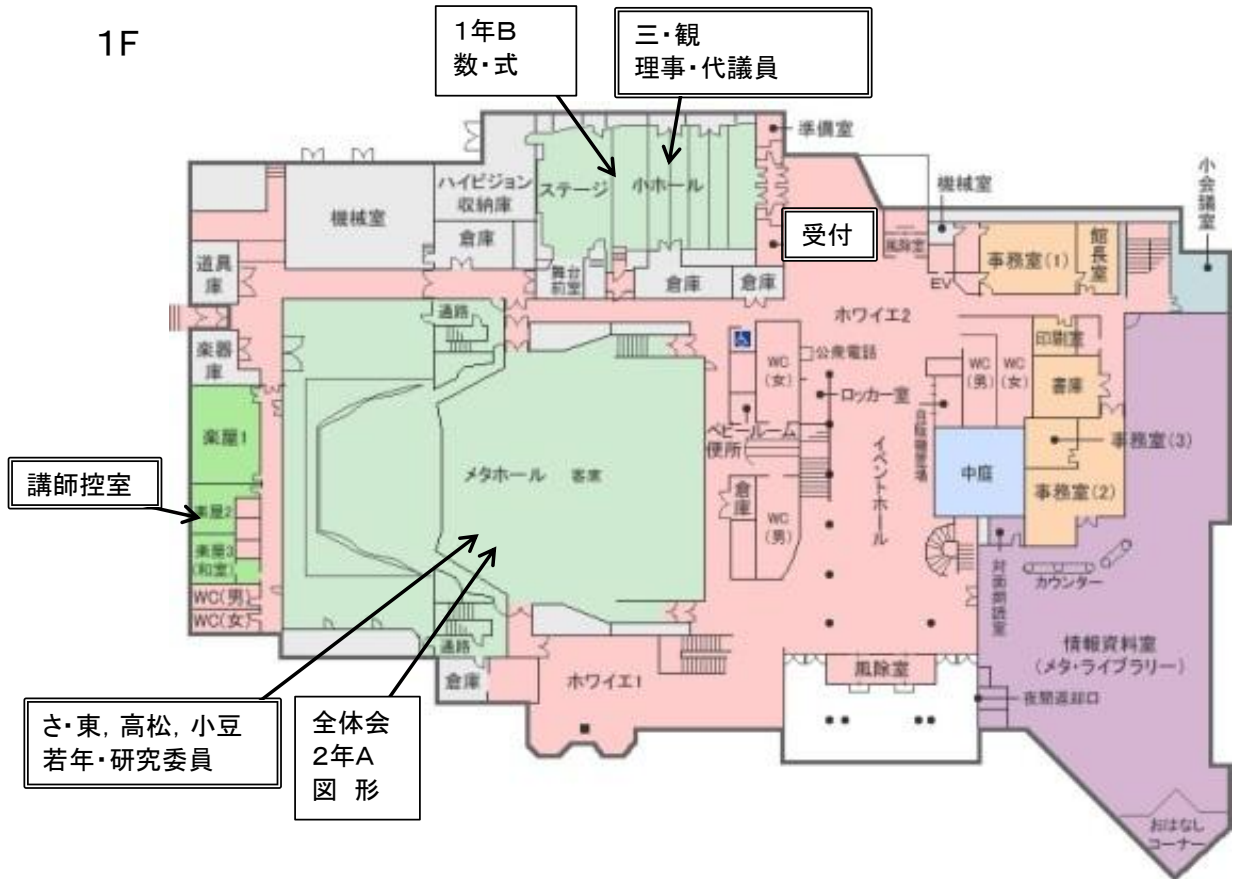

# 三木町文化交流プラザ 会場図

1F

2F

※ 会場内での飲食は会議室でのみ可能です。昼食を会場内で取られる方は、2階の交流会議室2、3を昼食会場としますので、そちらをご利用ください。出たゴミ等につきましては各自でお持ち帰りください。