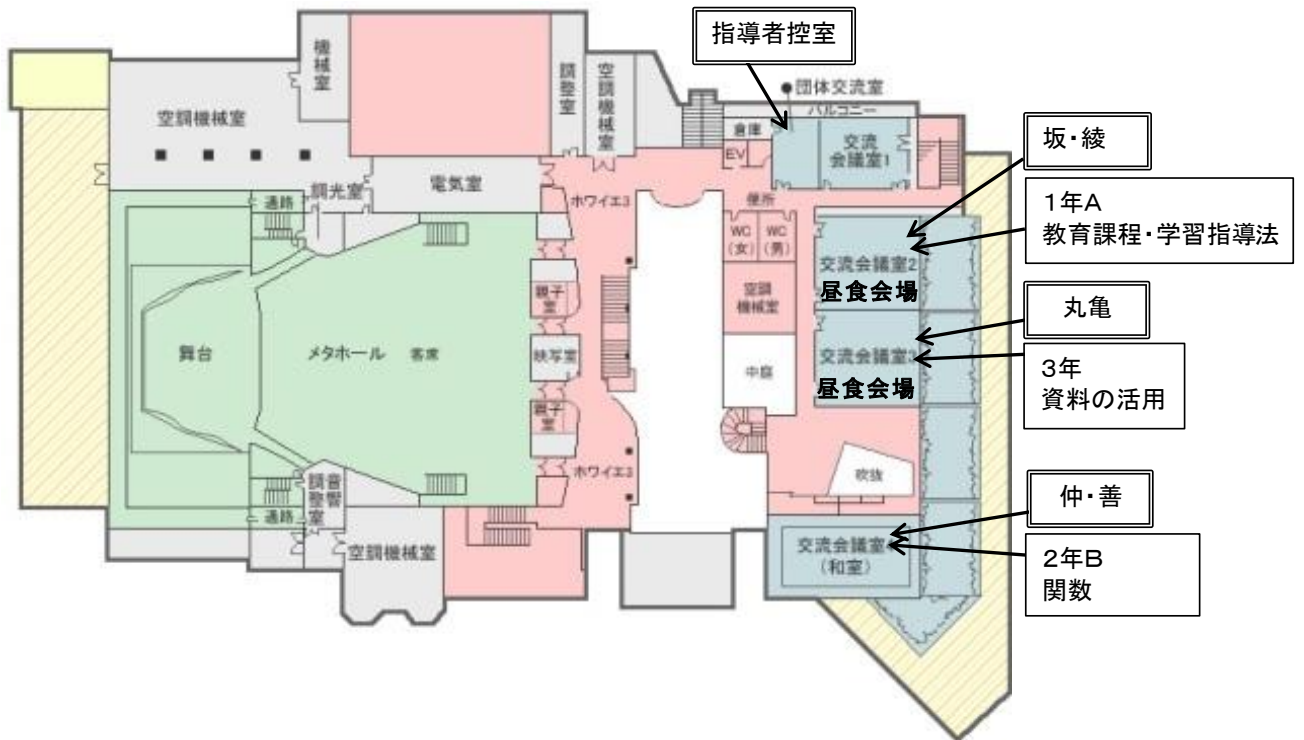

# 三木町文化交流プラザ 会場図

1F

2F

※ 会場内での飲食は会議室でのみ可能です。昼食を会場内で取られる方は、2階の交流会議室2、3を昼食会場としますので、そちらをご利用ください。出たゴミ等につきましては各自でお持ち帰りください。